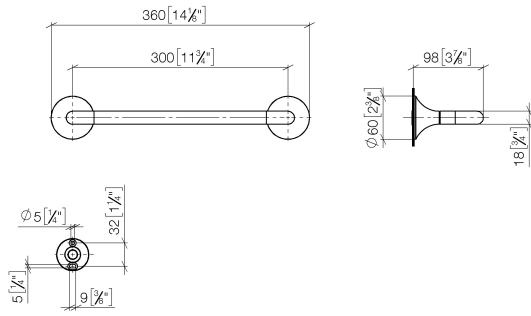

83 030 809

- interasse 300 mm
- larghezza 360mm
- altezza 60 mm
- rosetta Ø 60 mm
- sporgenza 98 mm

	Champagne spazzolato (Oro 22k)	83 030 809-46
	Cromato	83 030 809-00
	Platinato spazzolato	83 030 809-06
	Platinato	83 030 809-08
	Dark Chrome	83 030 809-19
	Ottone spazzolato (Oro 23k)	83 030 809-28
	Bronzo spazzolato	83 030 809-42
	Champagne (Oro 22k)	83 030 809-47
	Dark Platinum spazzolato	83 030 809-99

83 030 809

mm [inches]

83 030 809

Parts for other
finishes can be found
here: Cromato